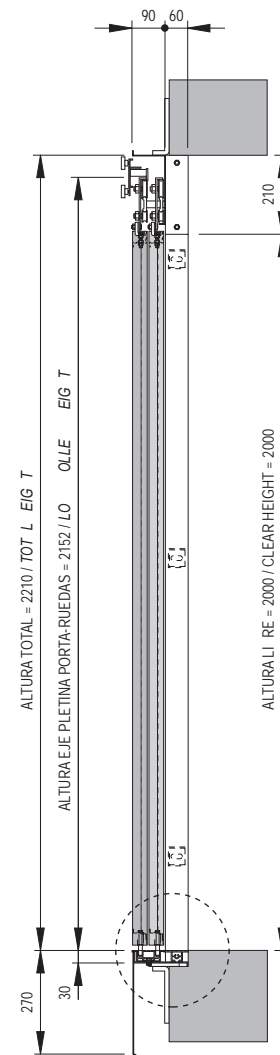

S: Nº. de soportes en apoyo pisadera.  
 S: Number of supports for sill support.

T: Nº. de soportes total.  
 T: Total number of supports.

PL / CO	600	650	700	750	800	850	900	1000	1100	1200	1300	1400
C	1000	1075	1150	1225	1300	1375	1450	1600	1750	1900	2050	2200
A	360	385	410	435	460	485	340	373	407	330	355	380
S	3	3	3	3	3	3	4	4	4	5	5	5
T	5	5	5	5	5	5	6	6	6	8	8	8

S: Nº. de soportes en apoyo pisadera.  
S: Number of supports for sill support.

T: Nº. de soportes total.  
T: Total number of supports.

**DETALLE PISADERA**  
**FLUSH SILL AND TRACK DETAIL**

PL / CO	600	650	700	750	800	850	900	1000	1100	1200	1300	1400	1500	1600	1700	1800	1900	2000
<b>C</b>	1300	1400	1500	1600	1700	1800	1900	2100	2300	2500	2700	2900	3100	3300	3500	3700	3900	4100
<b>A</b>	360	385	410	435	460	485	340	373	407	330	355	380	324	344	303	320	337	303
<b>S</b>	3	3	3	3	3	3	4	4	4	5	5	5	6	6	7	7	7	8
<b>T</b>	5	5	5	5	5	5	6	6	6	8	8	8	9	9	10	11	11	12