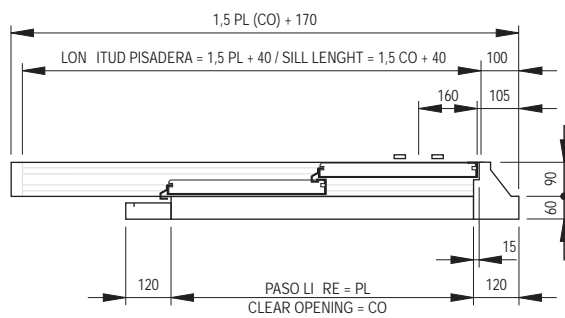

S: Nº. de soportes en apoyo pisadera.  
 S: Number of supports for sill support.

T: Nº. de soportes total.  
 T: Total number of supports.

PL / CO	600	650	700	750	800	850	900	1000	1100	1200	1300	1400
C	1000	1075	1150	1225	1300	1375	1450	1600	1750	1900	2050	2200
A	360	385	410	435	460	485	340	373	407	330	355	380
S	3	3	3	3	3	3	4	4	4	5	5	5
T	5	5	5	5	5	5	6	6	6	8	8	8