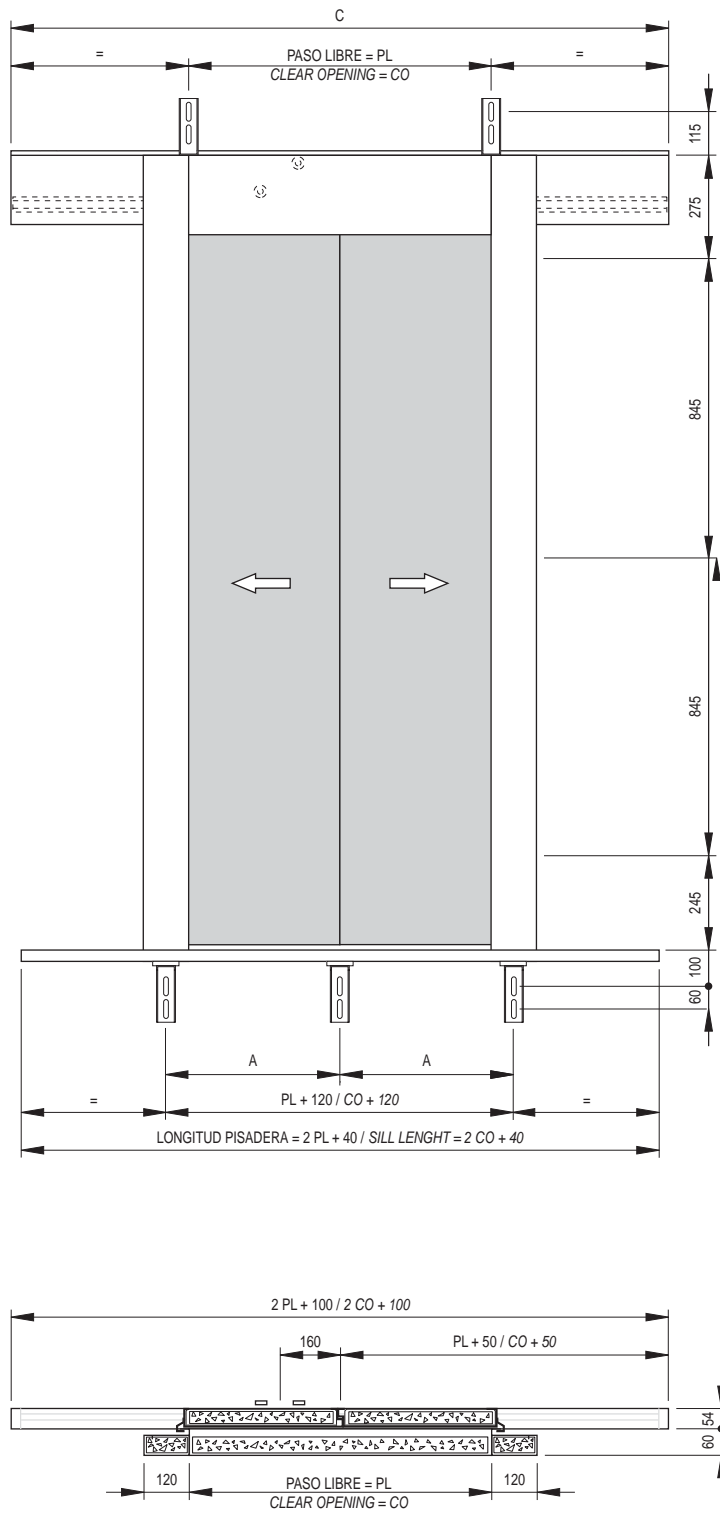

PL / CO	600	650	700	750	800	850	900	1000	1100	1200	1300	1400	1500	1600	1700	1800	1900	2000
C	1300	1400	1500	1600	1700	1800	1900	2100	2300	2500	2700	2900	3100	3300	3500	3700	3900	4100
A	360	385	410	435	460	485	340	373	407	330	355	380	324	344	303	320	337	303
S	3	3	3	3	3	3	4	4	4	5	5	5	6	6	7	7	7	8
T	5	5	5	5	5	5	6	6	6	8	8	8	9	9	10	11	11	12

S: Nº. de soportes en apoyo pisadera.
S: Number of supports for sill support.

T: Nº. de soportes total.
T: Total number of supports.