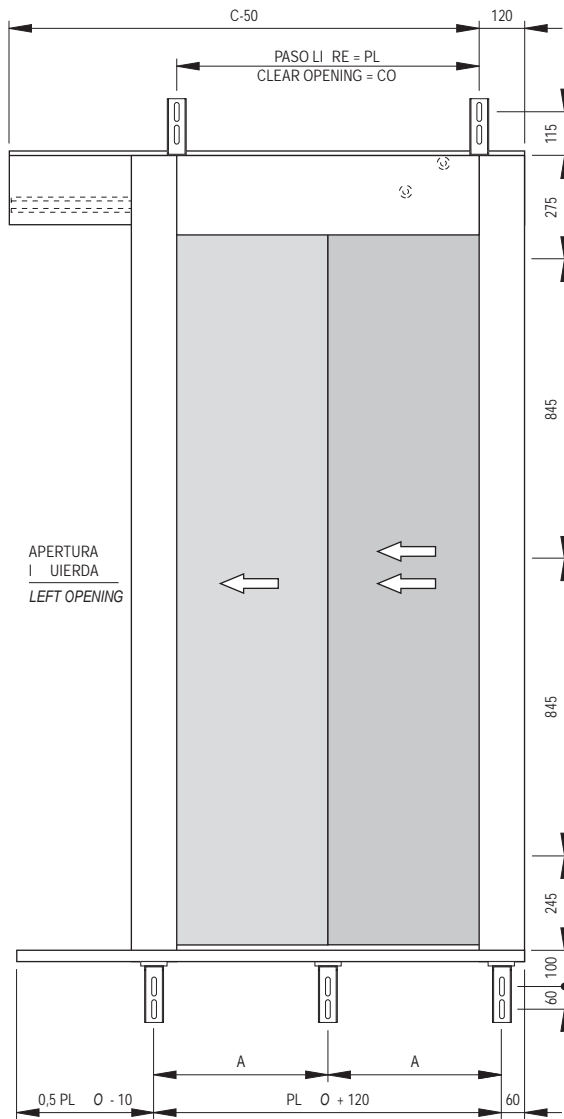

PL / CO	600	650	700	750	800	850	900	1000	1100	1200	1300	1400
C	1000	1075	1150	1225	1300	1375	1450	1600	1750	1900	2050	2200
A	360	385	410	435	460	485	340	373	407	330	355	380
S	3	3	3	3	3	3	4	4	4	5	5	5
T	5	5	5	5	5	5	6	6	6	8	8	8

S: Nº. de soportes en apoyo pisadera.
S: Number of supports for sill support.

T: Nº. de soportes total.
T: Total number of supports.