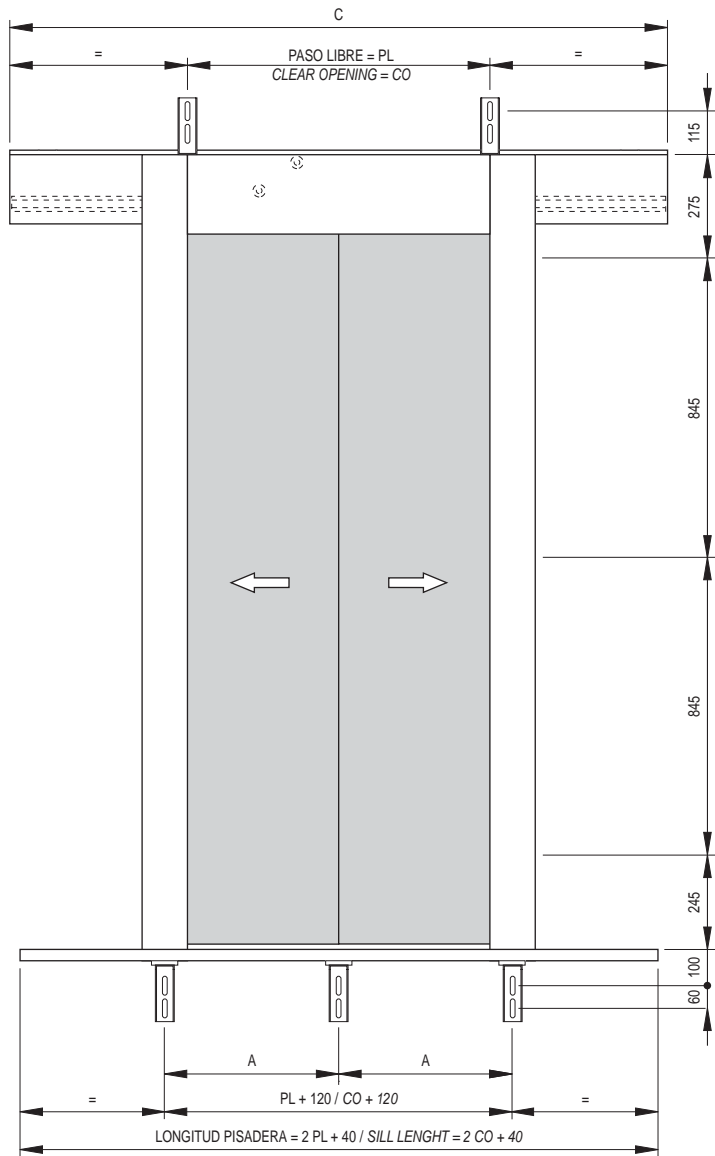

PL / CO	600	650	700	750	800	850	900	1000	1100	1200	1300	1400	1500	1600	1700	1800	1900	2000
C	1300	1400	1500	1600	1700	1800	1900	2100	2300	2500	2700	2900	3100	3300	3500	3700	3900	4100
A	360	385	410	435	460	485	340	373	407	330	355	380	324	344	303	320	337	303
S	3	3	3	3	3	3	4	4	4	5	5	5	6	6	7	7	7	8
T	5	5	5	5	5	5	6	6	6	8	8	8	9	9	10	11	11	12

S: Nº. de soportes en apoyo pisadera.
S: Number of supports for sill support.

T: Nº. de soportes total.
T: Total number of supports.