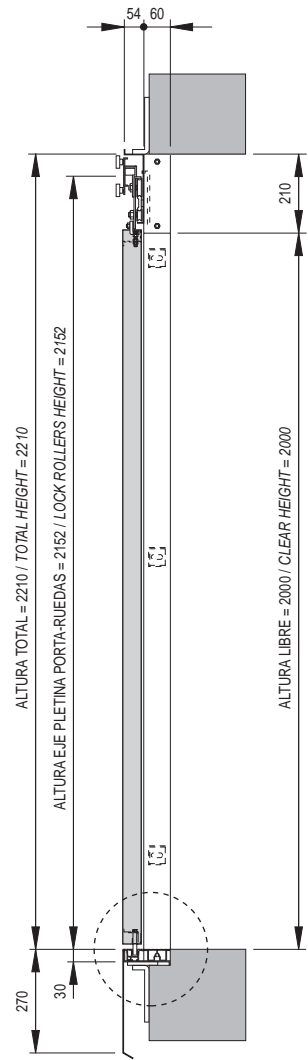

S: Nº. de soportes en apoyo pisadera.  
 S: Number of supports for sill support.

T: Nº. de soportes total.  
 T: Total number of supports.

PL / CO	600	650	700	750	800	850	900	1000	1100	1200	1300	1400
C	1000	1075	1150	1225	1300	1375	1450	1600	1750	1900	2050	2200
A	360	385	410	435	460	485	340	373	407	330	355	380
S	3	3	3	3	3	3	4	4	4	5	5	5
T	5	5	5	5	5	5	6	6	6	8	8	8

S: Nº. de soportes en apoyo pisadera.  
S: Number of supports for sill support.

T: Nº. de soportes total.  
T: Total number of supports.

**DETALLE PISADERA**  
**FLUSH SILL AND TRACK DETAIL**

PL / CO	600	650	700	750	800	850	900	1000	1100	1200	1300	1400	1500	1600	1700	1800	1900	2000
<b>C</b>	1300	1400	1500	1600	1700	1800	1900	2100	2300	2500	2700	2900	3100	3300	3500	3700	3900	4100
<b>A</b>	360	385	410	435	460	485	340	373	407	330	355	380	324	344	303	320	337	303
<b>S</b>	3	3	3	3	3	3	4	4	4	5	5	5	6	6	7	7	7	8
<b>T</b>	5	5	5	5	5	5	6	6	6	8	8	8	9	9	10	11	11	12