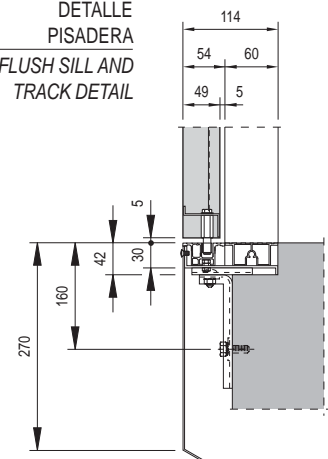

S: Nº. de soportes en apoyo pisadera.  
 S: Number of supports for sill support.

T: Nº. de soportes total.  
 T: Total number of supports.

PL / CO	600	650	700	750	800	850	900	1000	1100	1200	1300	1400
C	1000	1075	1150	1225	1300	1375	1450	1600	1750	1900	2050	2200
A	360	385	410	435	460	485	340	373	407	330	355	380
S	3	3	3	3	3	3	4	4	4	5	5	5
T	5	5	5	5	5	5	6	6	6	8	8	8

S: Nº. de soportes en apoyo pisadera.  
S: Number of supports for sill support.

T: Nº. de soportes total.  
T: Total number of supports.

**DETALLE PISADERA**  
**FLUSH SILL AND TRACK DETAIL**

PL / CO	600	650	700	750	800	850	900	1000	1100	1200	1300	1400	1500	1600	1700	1800	1900	2000
<b>C</b>	1300	1400	1500	1600	1700	1800	1900	2100	2300	2500	2700	2900	3100	3300	3500	3700	3900	4100
<b>A</b>	360	385	410	435	460	485	340	373	407	330	355	380	324	344	303	320	337	303
<b>S</b>	3	3	3	3	3	3	4	4	4	5	5	5	6	6	7	7	7	8
<b>T</b>	5	5	5	5	5	5	6	6	6	8	8	8	9	9	10	11	11	12