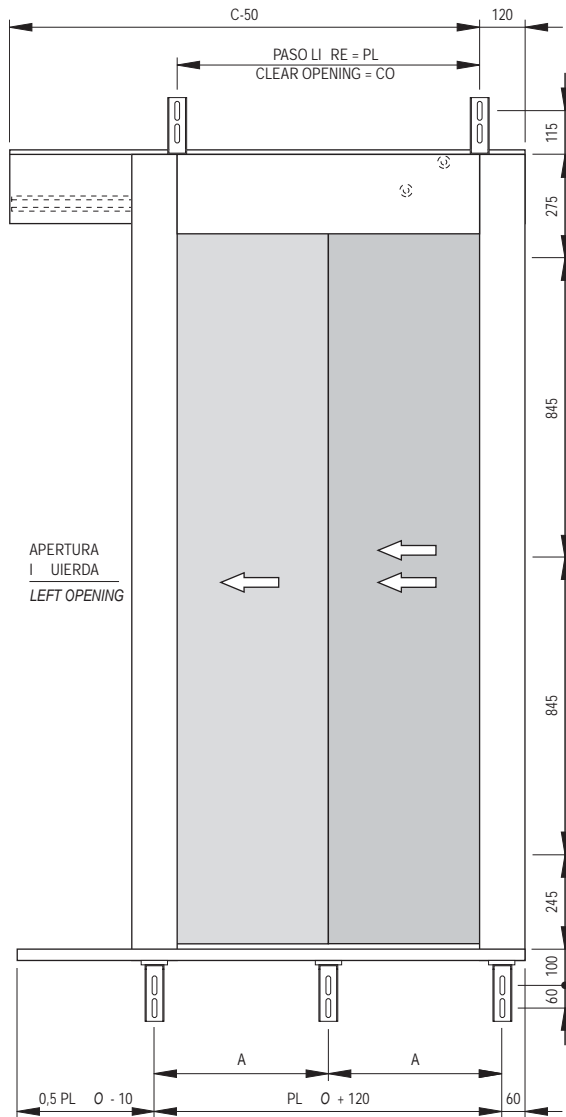

S: Nº. de soportes en apoyo pisadera.  
 S: Number of supports for sill support.

T: Nº. de soportes total.  
 T: Total number of supports.

PL / CO	600	650	700	750	800	850	900	1000	1100	1200	1300	1400
C	1000	1075	1150	1225	1300	1375	1450	1600	1750	1900	2050	2200
A	360	385	410	435	460	485	340	373	407	330	355	380
S	3	3	3	3	3	3	4	4	4	5	5	5
T	5	5	5	5	5	5	6	6	6	8	8	8