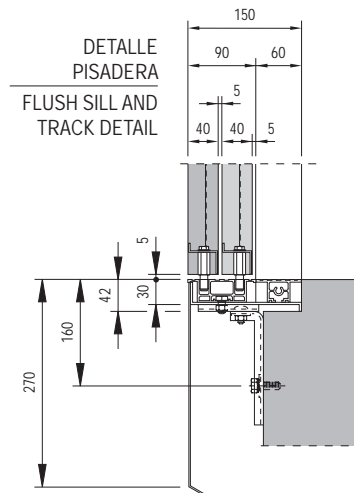

PL / CO	600	650	700	750	800	850	900	1000	1100	1200	1300	1400
C	1000	1075	1150	1225	1300	1375	1450	1600	1750	1900	2050	2200
A	360	385	410	435	460	485	340	373	407	330	355	380
S	3	3	3	3	3	3	4	4	4	5	5	5
T	5	5	5	5	5	5	6	6	6	8	8	8

S: Nº. de soportes en apoyo pisadera.
S: Number of supports for sill support.

T: Nº. de soportes total.
T: Total number of supports.