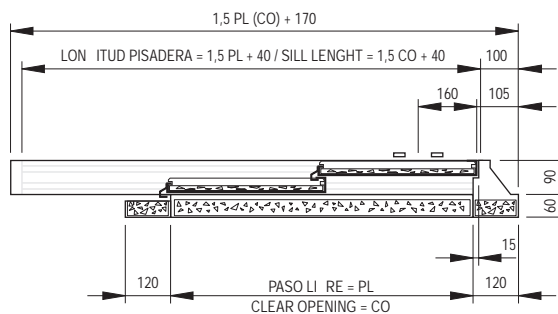

PL / CO	600	650	700	750	800	850	900	1000	1100	1200	1300	1400
C	1000	1075	1150	1225	1300	1375	1450	1600	1750	1900	2050	2200
A	360	385	410	435	460	485	340	373	407	330	355	380
S	3	3	3	3	3	3	4	4	4	5	5	5
T	5	5	5	5	5	5	6	6	6	8	8	8

S: Nº. de soportes en apoyo pisadera.
S: Number of supports for sill support.

T: Nº. de soportes total.
T: Total number of supports.