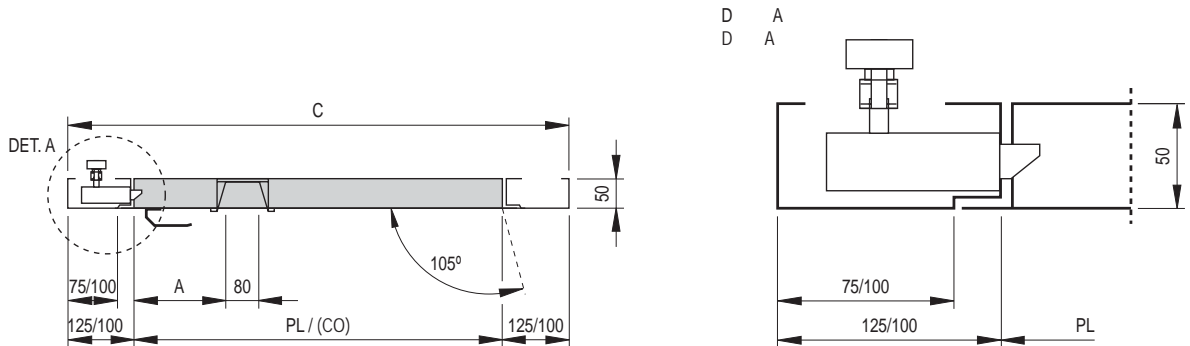

Hinged semiautomatic landing door

product by Fermator

10

Puerta modelo «Fermator»
«Fermator» door type

PL / CO	600	650	700	750	800	850	900	950	1000
A	100	115	130	150	165	185	200	215	230
C	830	880	930	980	1030	1080	1130	1180	1230
PESO / WEIGHT (kg)	72	74	77	80	82	85	87	90	92

10.2.

PUERTA DE RELLANO SEMIAUTOMÁTICA SIN MIRILLA HINGED SEMI-AUTOMATIC LANDING DOOR WITHOUT VISION PANEL

Puerta modelo «Fermator»
«Fermator» door type

10

PL / CO	600	650	700	750	800	850	900	950	1000
C	830	880	930	980	1030	1080	1130	1180	1230
PESO / WEIGHT (kg)	72	74	77	80	82	85	87	90	92

<input type="radio"/> Big vision panel
<input type="radio"/> With vision panel (1305 x 80 mm) | <input type="radio"/> GLOBAL
Frame:
<input type="radio"/> 125 mm
<input type="radio"/> 100 mm
<input type="radio"/> 75 mm (reduce frontal lock)