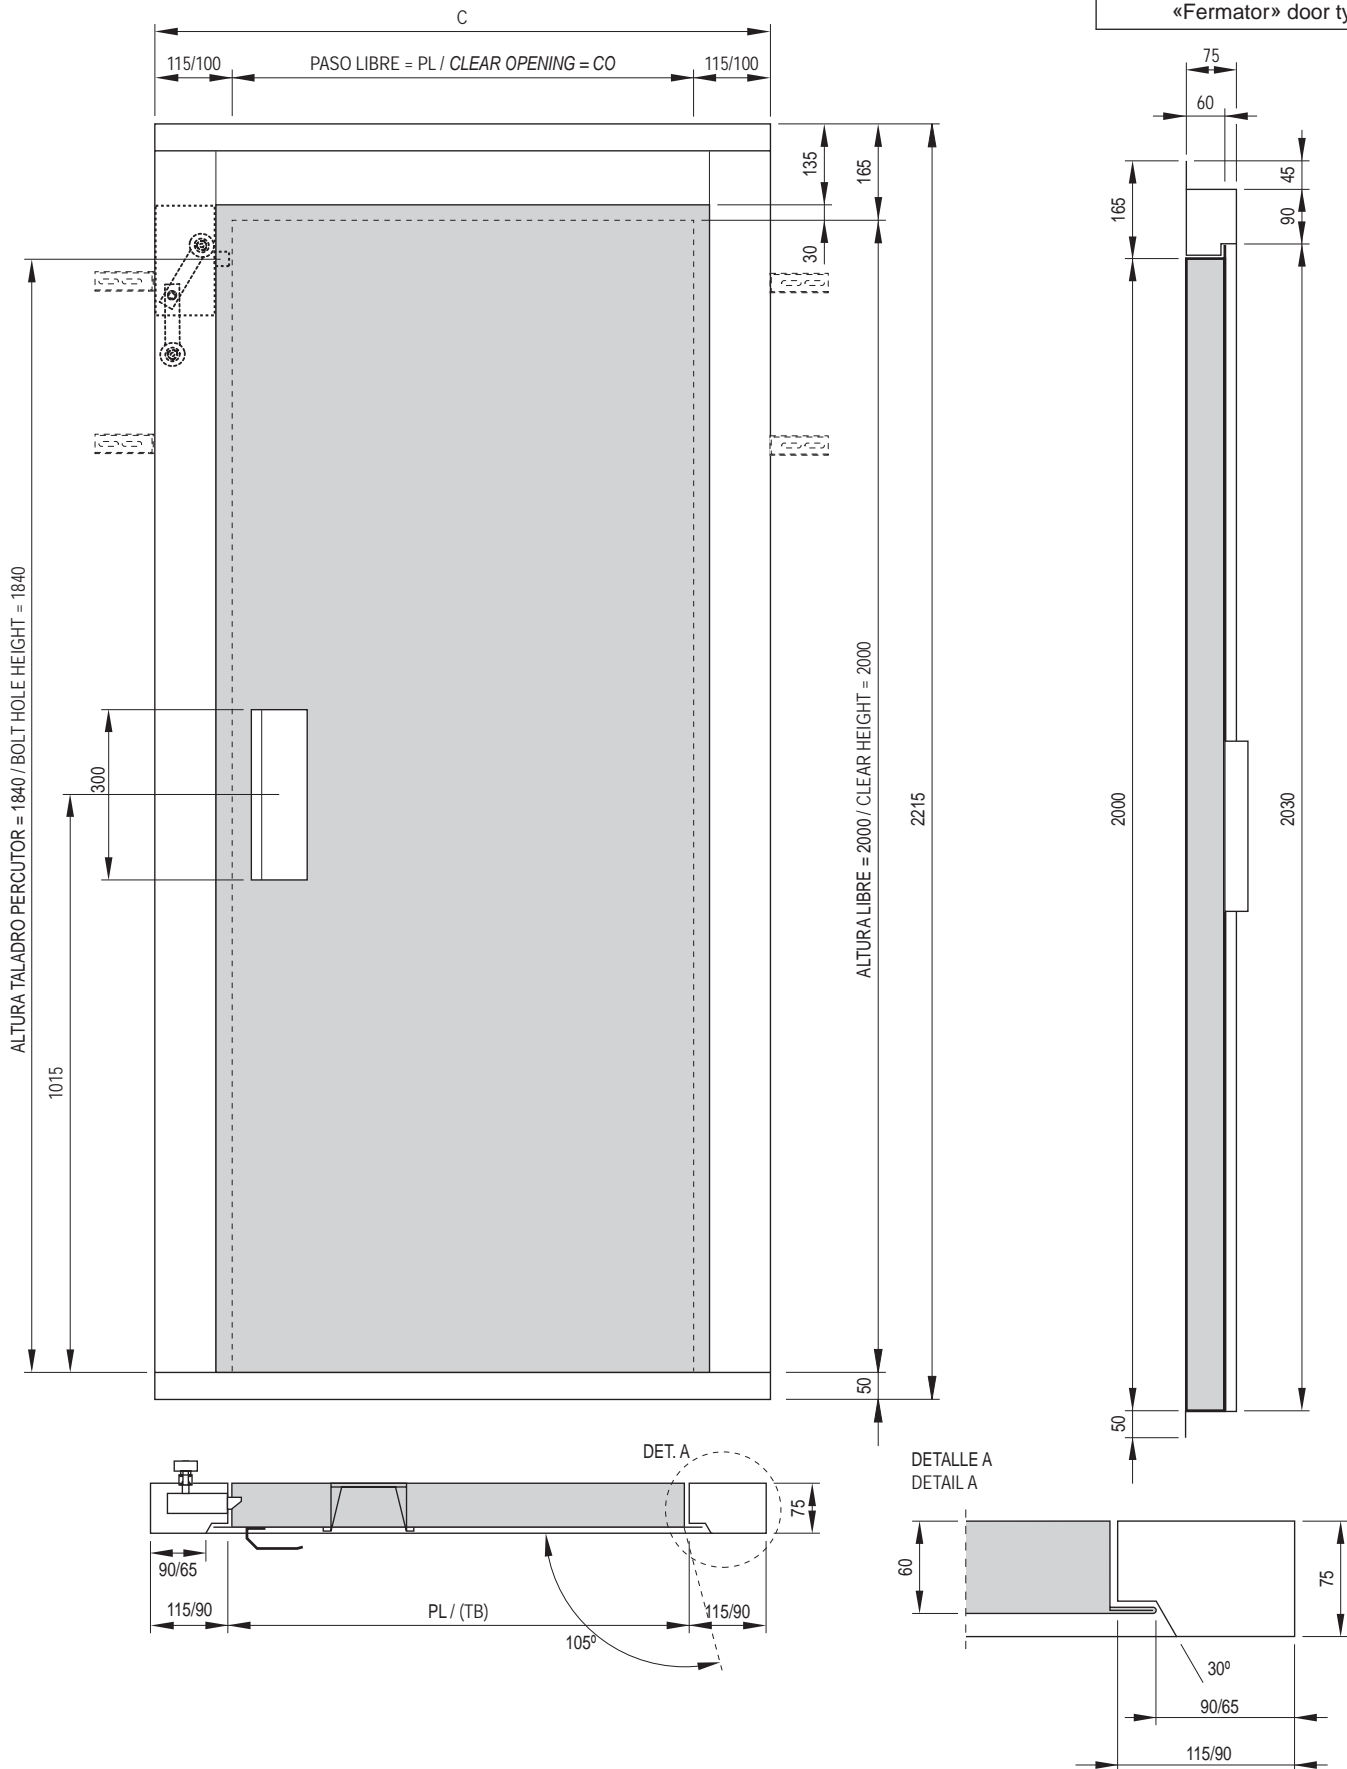

Hinged semiautomatic landing door

product by Fermator

10

Puerta modelo «Fermator»
«Fermator» door type

PL / CO	600	650	700	750	800	850	900	950	1000
A	100	115	130	150	165	185	200	215	230
C	830	880	930	980	1030	1080	1130	1180	1230
PESO / WEIGHT (kg)	72	74	77	80	82	85	87	90	92

10.2.

PUERTA DE RELLANO SEMIAUTOMÁTICA SIN MIRILLA HINGED SEMI-AUTOMATIC LANDING DOOR WITHOUT VISION PANEL

Puerta modelo «Fermator»
«Fermator» door type

10

PL / CO	600	650	700	750	800	850	900	950	1000
C	830	880	930	980	1030	1080	1130	1180	1230
PESO / WEIGHT (kg)	72	74	77	80	82	85	87	90	92

<input type="radio"/> Big vision panel
<input type="radio"/> With vision panel (1305 x 80 mm) | <input type="radio"/> GLOBAL
Frame:
<input type="radio"/> 125 mm
<input type="radio"/> 100 mm
<input type="radio"/> 75 mm (reduce frontal lock)

<input type="radio"/> With vision panel (1305 x 80 mm) |
|--|---|

Dimensions:

mm Clear opening (CO)
mm Clear height (CL)

Options

- EN 81.21 Contact lock
- Crouzet
- Crouzet biestable
- Schmersal biestable