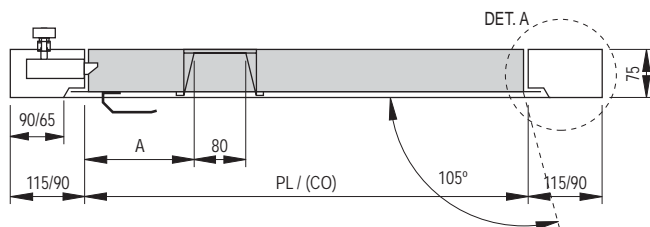

Hinged semiautomatic landing door

product by Fermator

10

Puerta modelo «Fermator»
«Fermator» door type

PL / CO	600	650	700	750	800	850	900	950	1000
A	100	115	130	150	165	185	200	215	230
C	830	880	930	980	1030	1080	1130	1180	1230
PESO / WEIGHT (kg)	72	74	77	80	82	85	87	90	92

10.2.

PUERTA DE RELLANO SEMIAUTOMÁTICA SIN MIRILLA HINGED SEMI-AUTOMATIC LANDING DOOR WITHOUT VISION PANEL

Puerta modelo «Fermator»
«Fermator» door type

10

PL / CO	600	650	700	750	800	850	900	950	1000
C	830	880	930	980	1030	1080	1130	1180	1230
PESO / WEIGHT (kg)	72	74	77	80	82	85	87	90	92