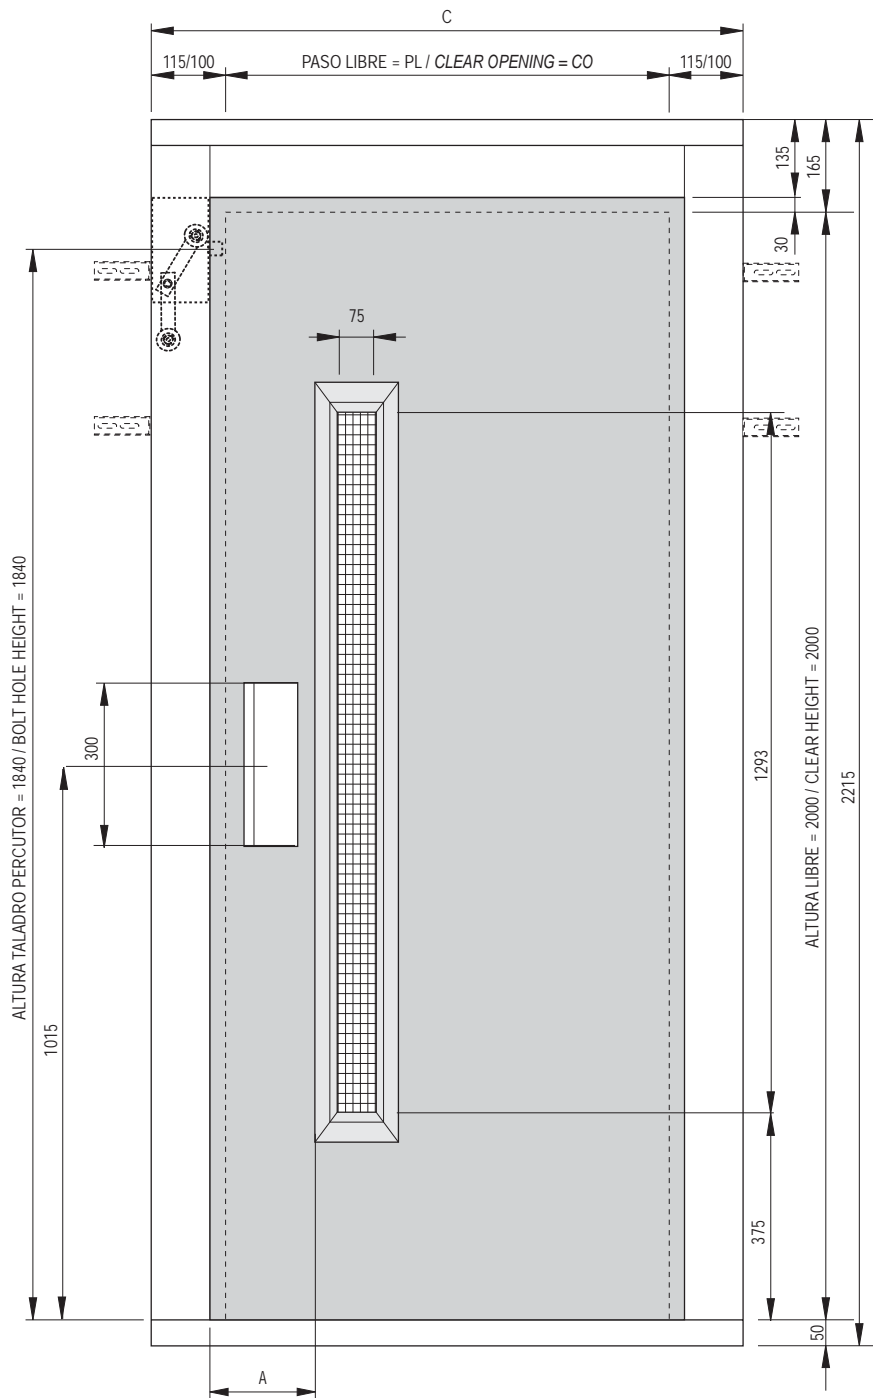

10. Hinged semi-automatic landing door :

- 10.1. Hinged semi-automatic landing door with vision panel, «Fermator» type.
- 10.2. Hinged semi-automatic landing door without vision panel, «Fermator» type.
- 10.3. Hinged semi-automatic landing door with vision panel, «Global» type.
- 10.4. Hinged semi-automatic landing door without vision panel, «Global» type.
- 10.5. Hinged semi-automatic landing door, «Big Vision» model.

Hinged semiautomatic landing door

product by Fermator

10

Puerta modelo «Fermator»
«Fermator» door type

PL / CO	600	650	700	750	800	850	900	950	1000
A	100	115	130	150	165	185	200	215	230
C	830	880	930	980	1030	1080	1130	1180	1230
PESO / WEIGHT (kg)	72	74	77	80	82	85	87	90	92

10.2.

PUERTA DE RELLANO SEMIAUTOMÁTICA SIN MIRILLA HINGED SEMI-AUTOMATIC LANDING DOOR WITHOUT VISION PANEL

Puerta modelo «Fermator»
«Fermator» door type

10

PL / CO	600	650	700	750	800	850	900	950	1000
C	830	880	930	980	1030	1080	1130	1180	1230
PESO / WEIGHT (kg)	72	74	77	80	82	85	87	90	92

<input type="radio"/> Big vision panel
<input type="radio"/> With vision panel (1305 x 80 mm) | <input type="radio"/> GLOBAL
Frame:
<input type="radio"/> 125 mm
<input type="radio"/> 100 mm
<input type="radio"/> 75 mm (reduce frontal lock)