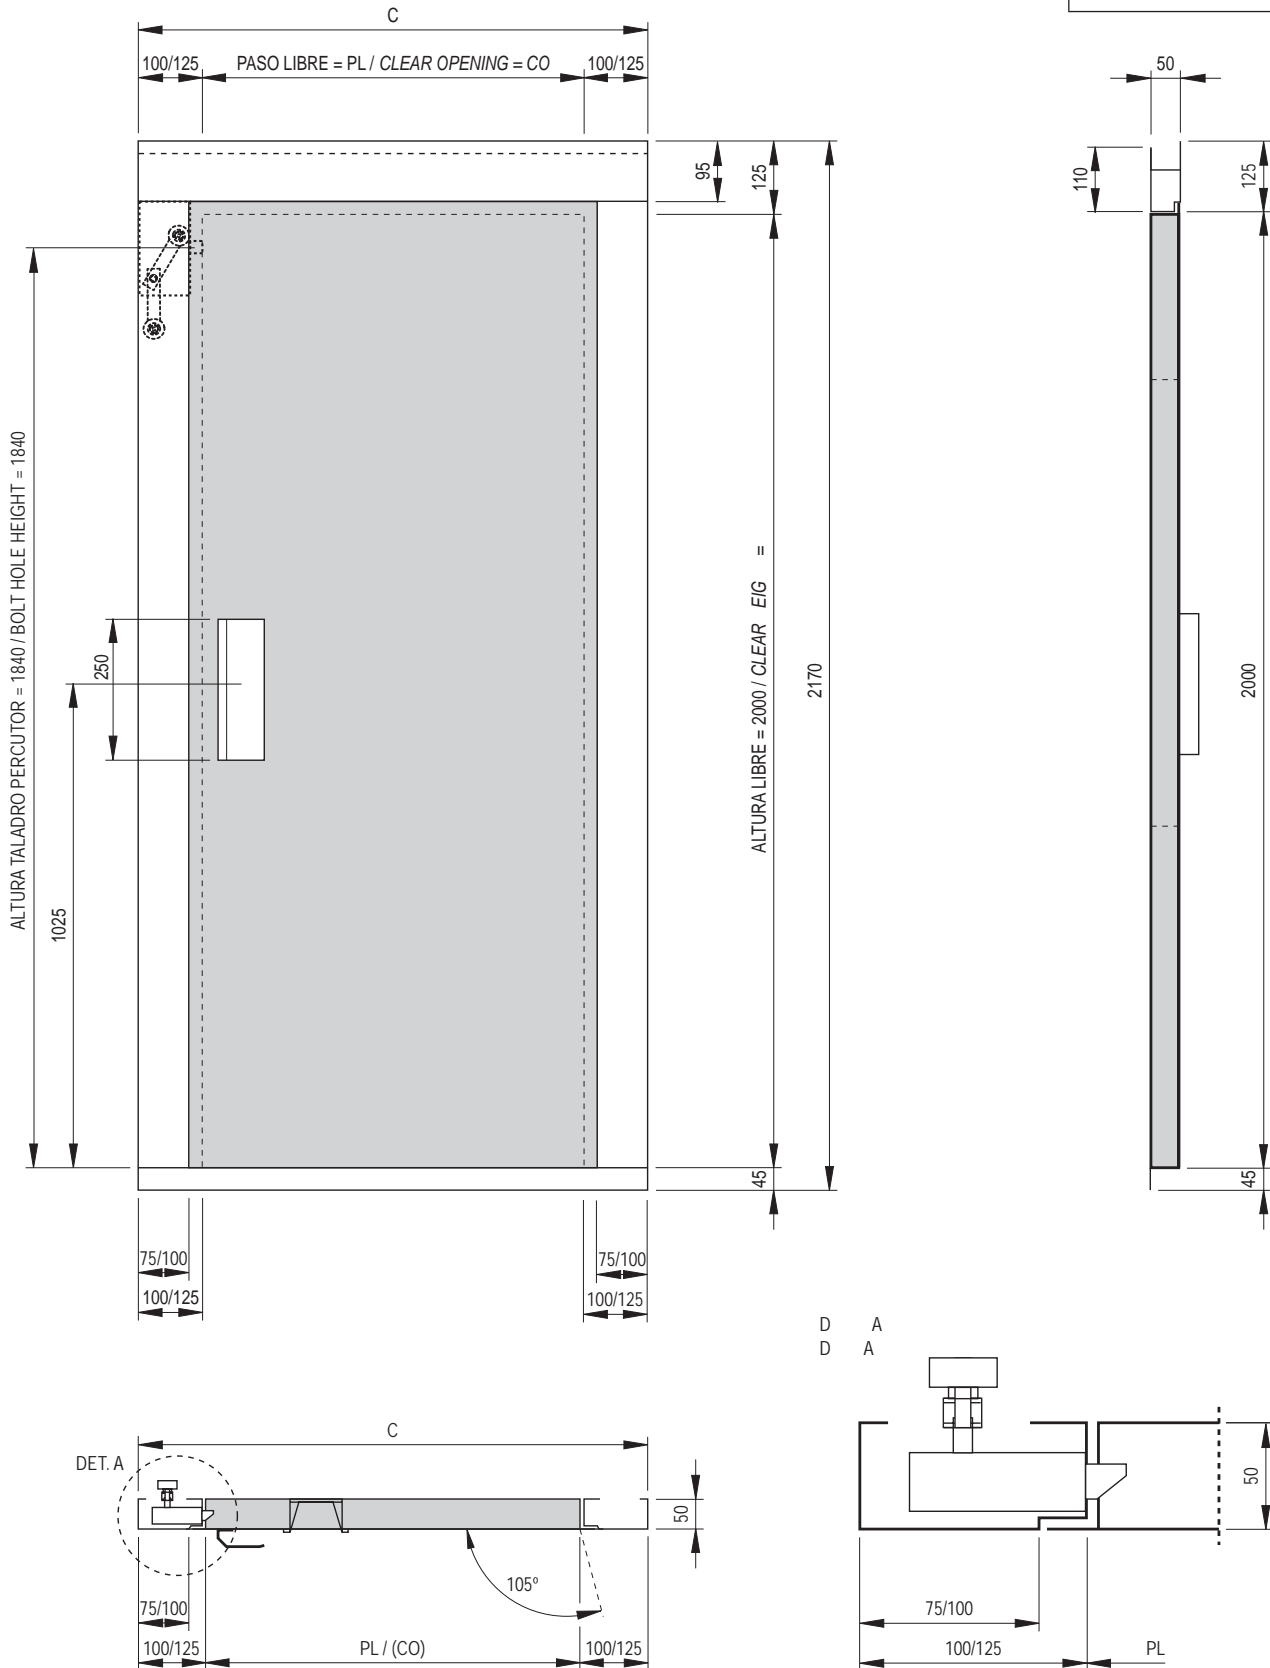

10.4.

PUERTA DE RELLANO SEMIAUTOMÁTICA SIN MIRILLA HINGED SEMI-AUTOMATIC LANDING DOOR WITHOUT VISION PANEL

Puerta modelo «Global»
«Global» door type

10

	PL / CO	600	650	700	750	800	850	900	950	1000
125	C	850	900	950	1000	1050	1100	1150	1200	1250
100	C	800	850	900	950	1000	1050	1100	1150	1200
	PESO / WEIGHT (kg)	46	49	51	54	56	59	61	63	65