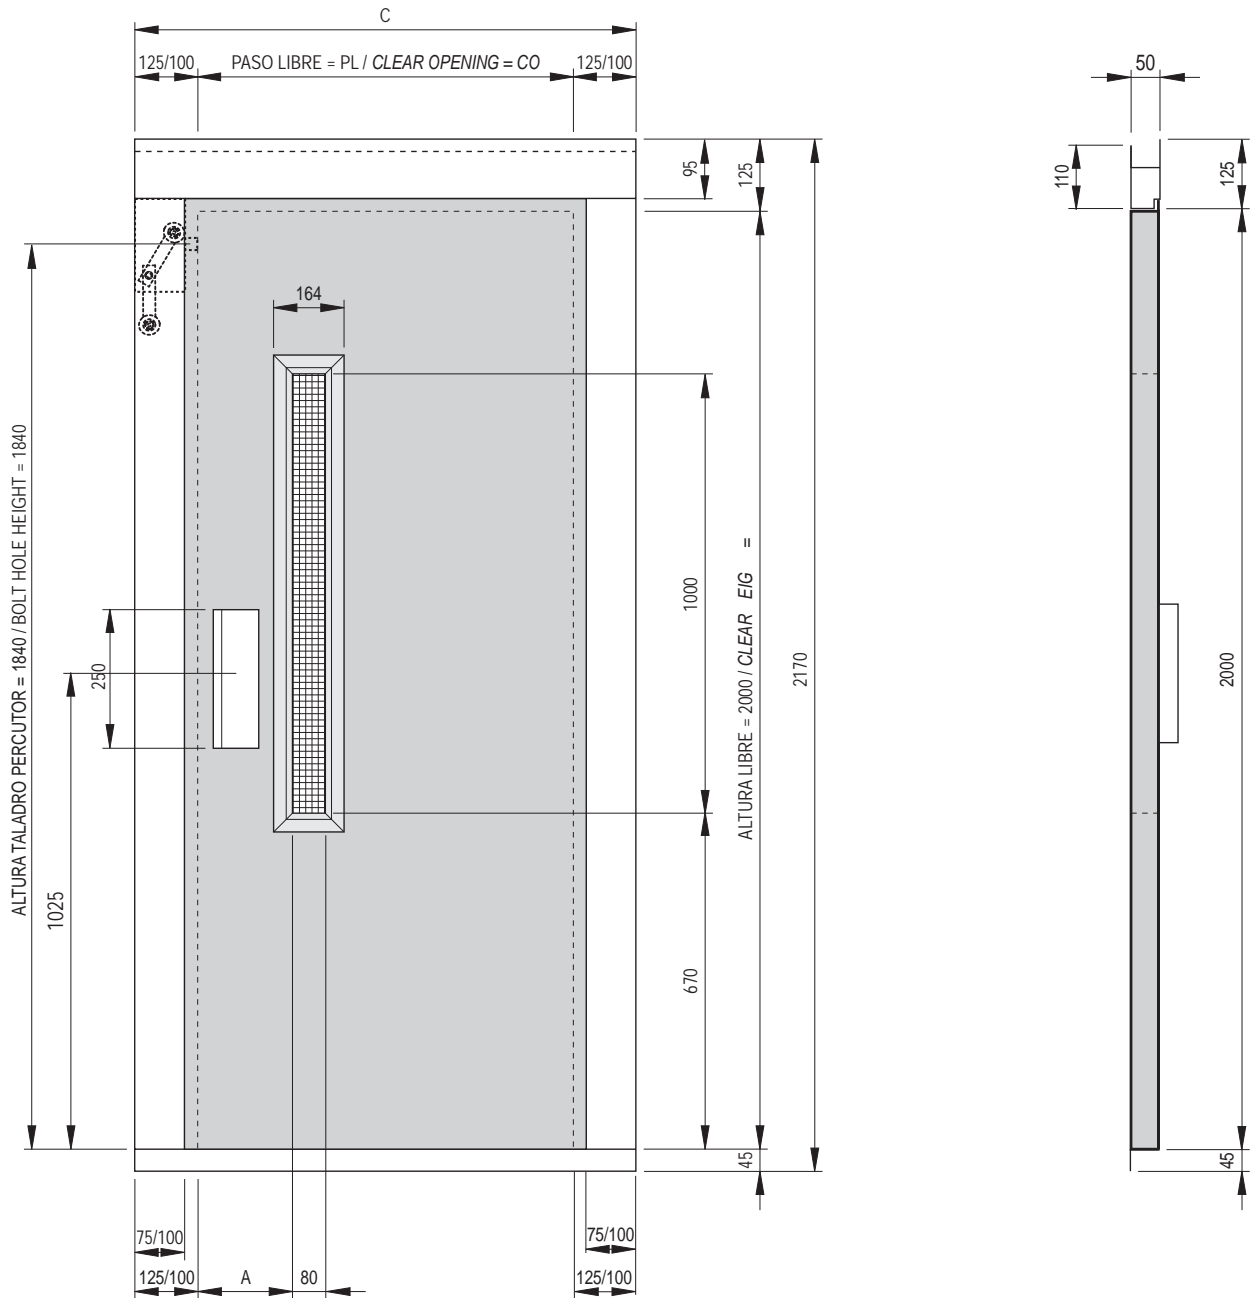

10. Hinged semi-automatic landing door :

- 10.1. Hinged semi-automatic landing door with vision panel, «Fermator» type.
- 10.2. Hinged semi-automatic landing door without vision panel, «Fermator» type.
- 10.3. Hinged semi-automatic landing door with vision panel, «Global» type.
- 10.4. Hinged semi-automatic landing door without vision panel, «Global» type.
- 10.5. Hinged semi-automatic landing door, «Big Vision» model.

Hinged semiautomatic landing door

product by Fermator

10

Puerta modelo «Fermator»
«Fermator» door type

PL / CO	600	650	700	750	800	850	900	950	1000
A	100	115	130	150	165	185	200	215	230
C	830	880	930	980	1030	1080	1130	1180	1230
PESO / WEIGHT (kg)	72	74	77	80	82	85	87	90	92

10.2.

PUERTA DE RELLANO SEMIAUTOMÁTICA SIN MIRILLA HINGED SEMI-AUTOMATIC LANDING DOOR WITHOUT VISION PANEL

Puerta modelo «Fermator»
«Fermator» door type

10

PL / CO	600	650	700	750	800	850	900	950	1000
C	830	880	930	980	1030	1080	1130	1180	1230
PESO / WEIGHT (kg)	72	74	77	80	82	85	87	90	92

<input type="radio"/> Big vision panel
<input type="radio"/> With vision panel (1305 x 80 mm) | <input type="radio"/> GLOBAL
Frame:
<input type="radio"/> 125 mm
<input type="radio"/> 100 mm
<input type="radio"/> 75 mm (reduce frontal lock)