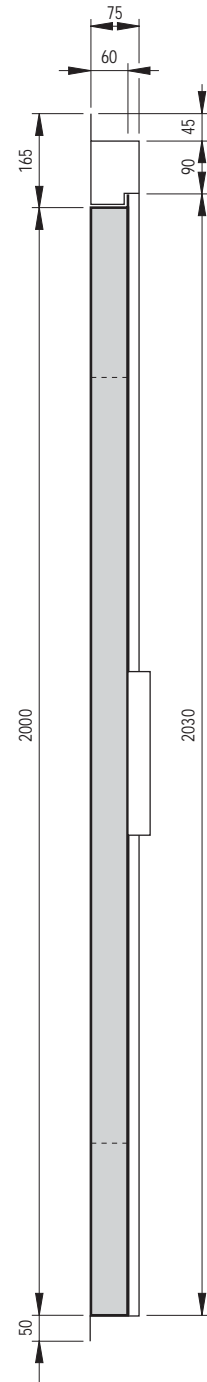

10. Hinged semi-automatic landing door :

- 10.1. Hinged semi-automatic landing door with vision panel, «Fermator» type.
- 10.2. Hinged semi-automatic landing door without vision panel, «Fermator» type.
- 10.3. Hinged semi-automatic landing door with vision panel, «Global» type.
- 10.4. Hinged semi-automatic landing door without vision panel, «Global» type.
- 10.5. Hinged semi-automatic landing door, «Big Vision» model.

Hinged semiautomatic landing door

product by Fermator

10

Puerta modelo «Fermator»
«Fermator» door type

PL / CO	600	650	700	750	800	850	900	950	1000
A	100	115	130	150	165	185	200	215	230
C	830	880	930	980	1030	1080	1130	1180	1230
PESO / WEIGHT (kg)	72	74	77	80	82	85	87	90	92

10.2.

PUERTA DE RELLANO SEMIAUTOMÁTICA SIN MIRILLA HINGED SEMI-AUTOMATIC LANDING DOOR WITHOUT VISION PANEL

Puerta modelo «Fermator»
«Fermator» door type

10

PL / CO	600	650	700	750	800	850	900	950	1000
C	830	880	930	980	1030	1080	1130	1180	1230
PESO / WEIGHT (kg)	72	74	77	80	82	85	87	90	92

- Without push button cut out

- With push button cut out
- Right position:
mm Dimesions push button cut out
mm Cut out centre height
- Attached drawing

- Left position:
mm Dimesions push button cut out
mm Cut out centre height
- Attached drawing