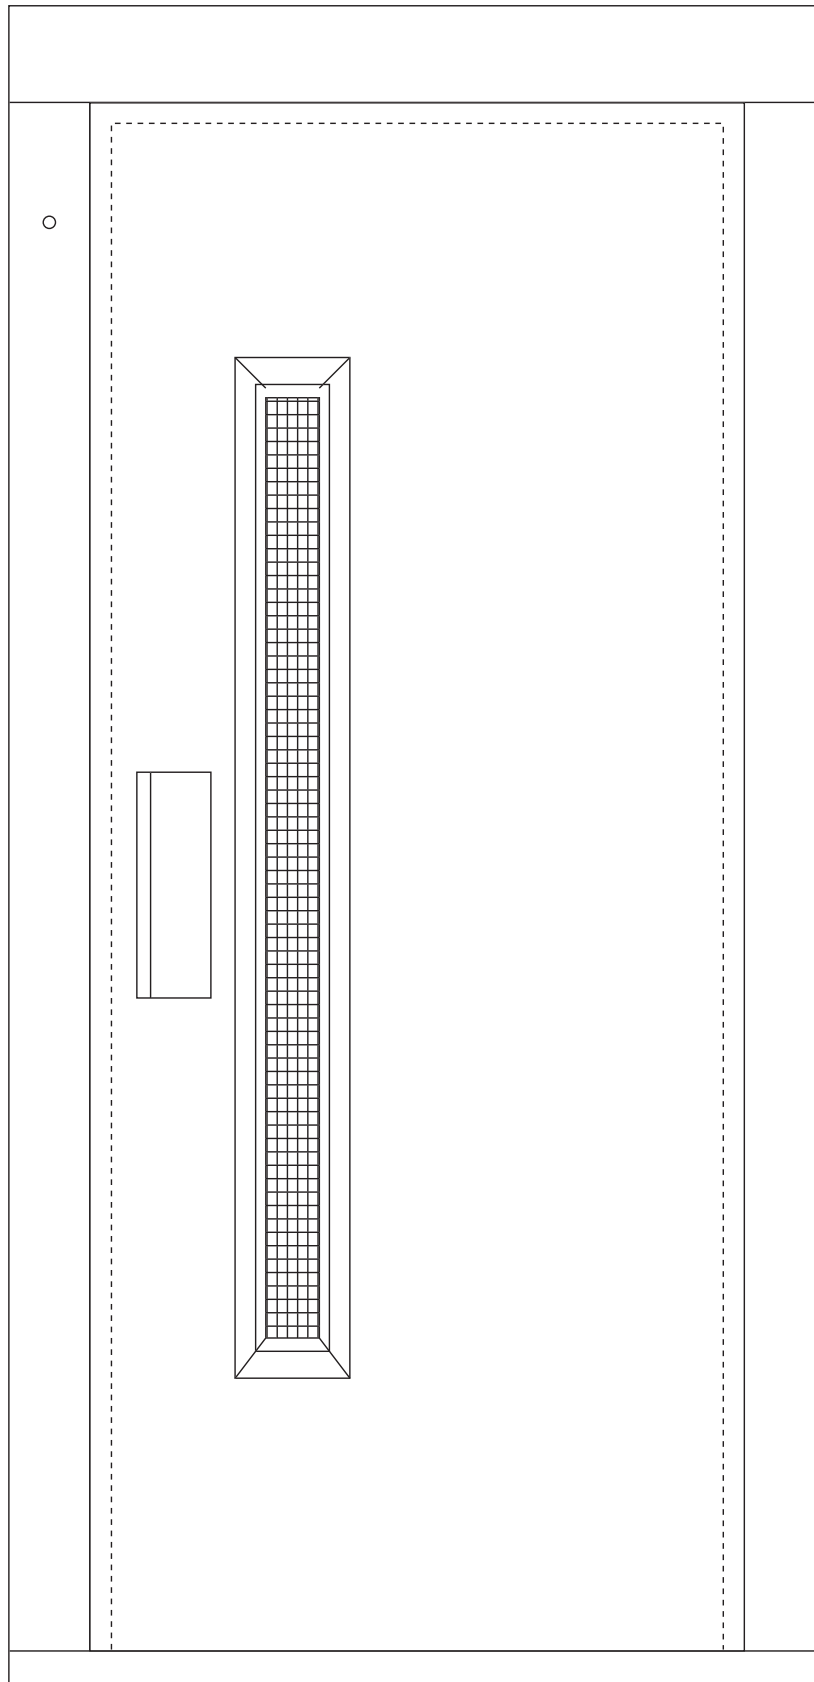

10. Hinged semi-automatic landing door :

- 10.1. Hinged semi-automatic landing door with vision panel, «Fermator» type.
- 10.2. Hinged semi-automatic landing door without vision panel, «Fermator» type.
- 10.3. Hinged semi-automatic landing door with vision panel, «Global» type.
- 10.4. Hinged semi-automatic landing door without vision panel, «Global» type.
- 10.5. Hinged semi-automatic landing door, «Big Vision» model.

Hinged semiautomatic landing door

product by Fermator

10

Puerta modelo «Fermator»
«Fermator» door type

PL / CO	600	650	700	750	800	850	900	950	1000
A	100	115	130	150	165	185	200	215	230
C	830	880	930	980	1030	1080	1130	1180	1230
PESO / WEIGHT (kg)	72	74	77	80	82	85	87	90	92

10.2.

PUERTA DE RELLANO SEMIAUTOMÁTICA SIN MIRILLA HINGED SEMI-AUTOMATIC LANDING DOOR WITHOUT VISION PANEL

Puerta modelo «Fermator»
«Fermator» door type

10

PL / CO	600	650	700	750	800	850	900	950	1000
C	830	880	930	980	1030	1080	1130	1180	1230
PESO / WEIGHT (kg)	72	74	77	80	82	85	87	90	92

<input type="radio"/> Big vision panel
<input type="radio"/> With vision panel (1305 x 80 mm) | <input type="radio"/> GLOBAL
Frame:
<input type="radio"/> 125 mm
<input type="radio"/> 100 mm
<input type="radio"/> 75 mm (reduce frontal lock)