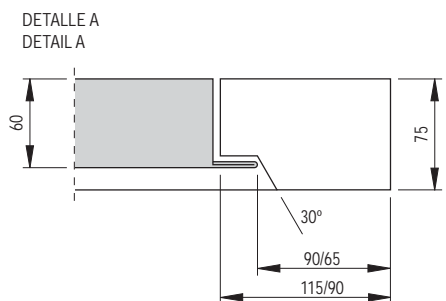

Hinged semiautomatic landing door

product by Fermator

10

Puerta modelo «Fermator»
«Fermator» door type

PL / CO	600	650	700	750	800	850	900	950	1000
A	100	115	130	150	165	185	200	215	230
C	830	880	930	980	1030	1080	1130	1180	1230
PESO / WEIGHT (kg)	72	74	77	80	82	85	87	90	92

10.2.

PUERTA DE RELLANO SEMIAUTOMÁTICA SIN MIRILLA HINGED SEMI-AUTOMATIC LANDING DOOR WITHOUT VISION PANEL

Puerta modelo «Fermator»
«Fermator» door type

10

PL / CO	600	650	700	750	800	850	900	950	1000
C	830	880	930	980	1030	1080	1130	1180	1230
PESO / WEIGHT (kg)	72	74	77	80	82	85	87	90	92

<input type="radio"/> Big vision panel
<input type="radio"/> With vision panel (1305 x 80 mm) | <input type="radio"/> GLOBAL
Frame:
<input type="radio"/> 125 mm
<input type="radio"/> 100 mm
<input type="radio"/> 75 mm (reduce frontal lock)

<input type="radio"/> With vision panel (1305 x 80 mm) |
|--|---|

Dimensions:

mm Clear opening (CO)
mm Clear height (CL)

Options

- EN 81.21 Contact lock
- Crouzet
- Crouzet biestable
- Schmersal biestable